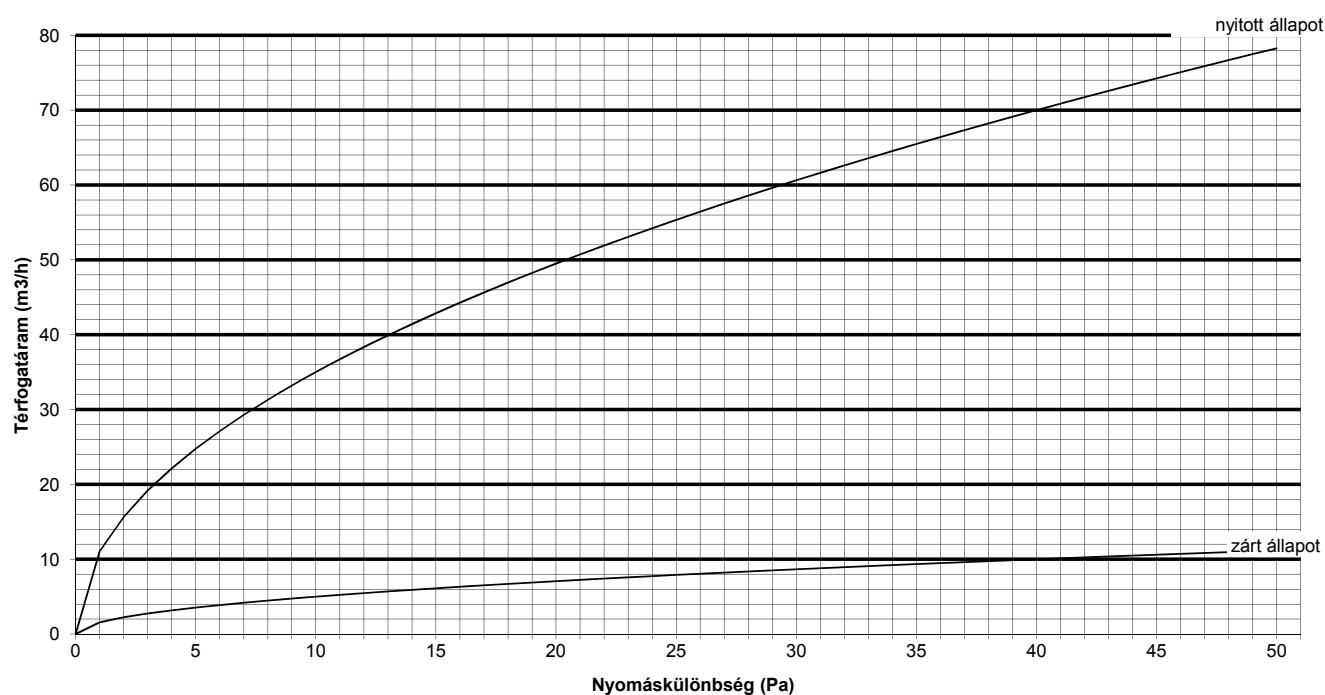

EMM 716 (EMM 830, EMM 717), EMM 705 (EMM 726, EMM 856)

higroszabályozású légbevezetők **nyílászáróba**

EMM 916 (EMM 972, EMM 973)

higroszabályozású légbevezetők **nyílászáróba**

EMF 963 (EMF 029, EMF 021)
kézi működtetésű légbevezetők **nyílászáróba**