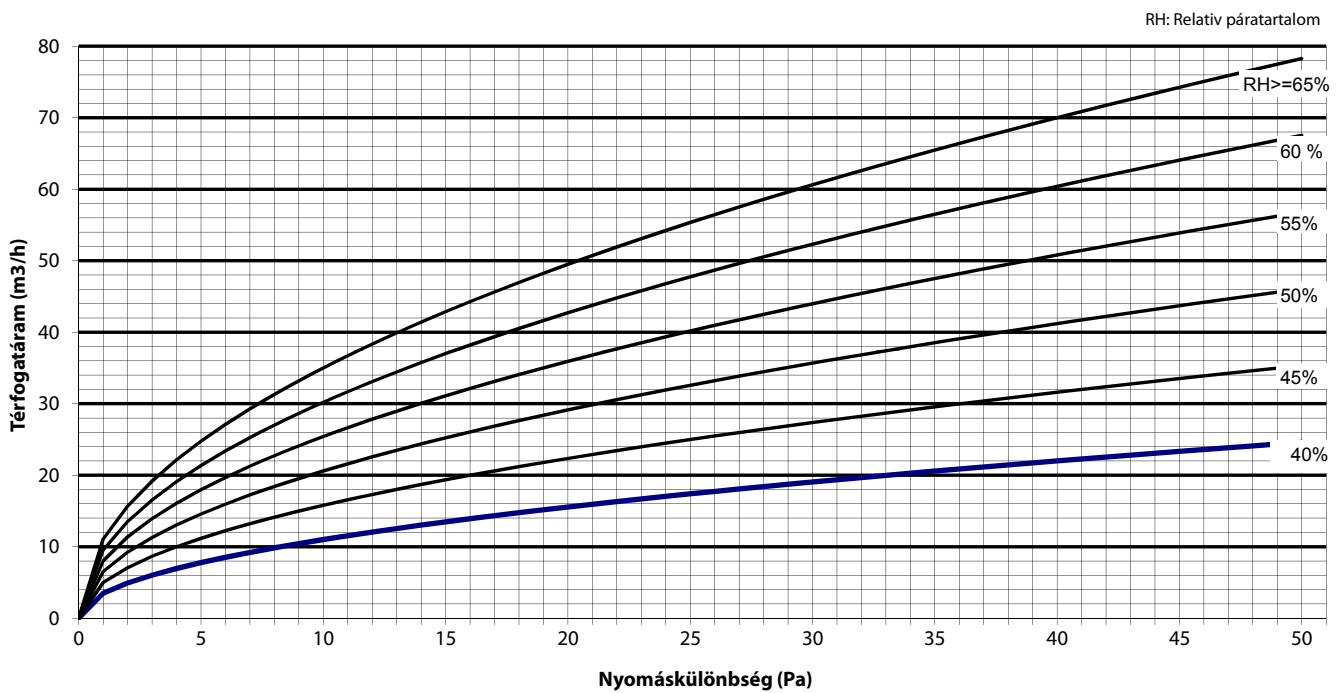

EMM 716 (EMM 830, EMM 717), EMM 705 (EMM 726, EMM 856)

higroszabályozású légbevezetők **nyílászáróba**

EMM 916 (EMM 972, EMM 973)

higroszabályozású légbevezetők **nyílászáróba**

EMF 963 (EMF 029, EMF 021)
kézi működtetésű légbevezetők **nyílászáróba**

EFR 174 (EFR 178, EFR 176)
kézi működtetésű, 5 pozícióba állítható légbevezetők **nyílászáróba**