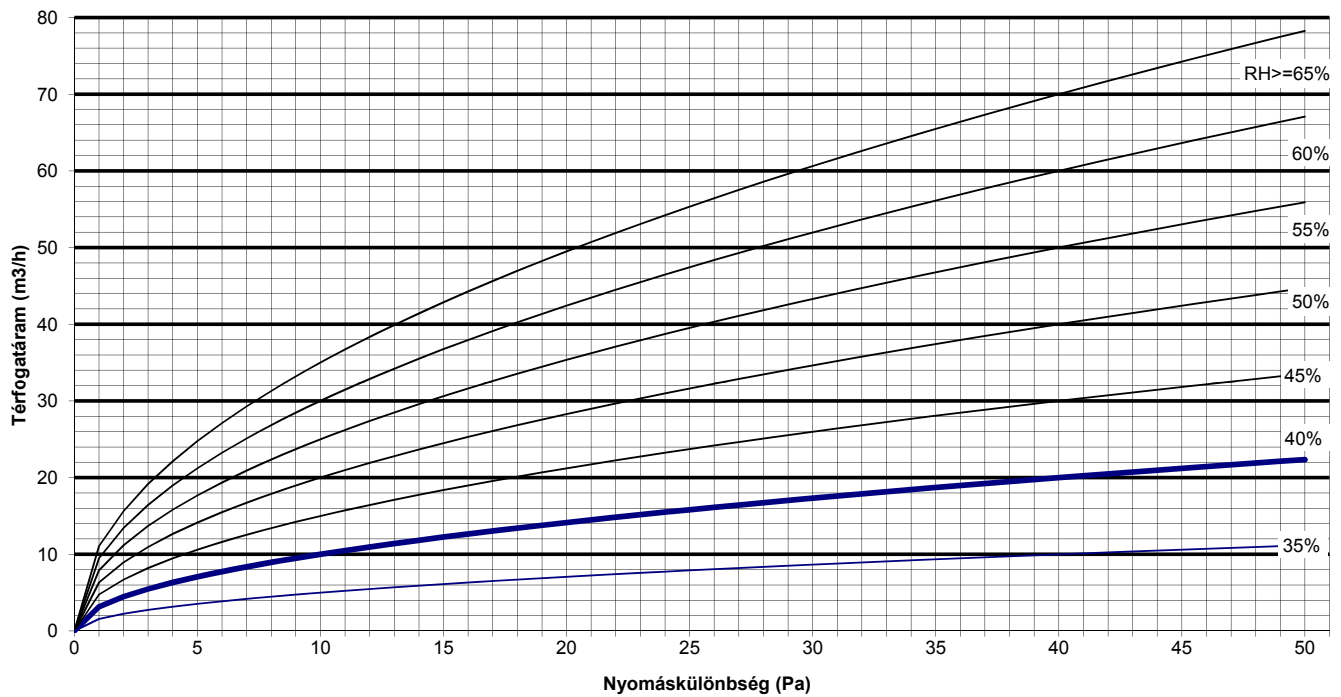

EMM 716 (EMM 830, EMM 717), EMM 705 (EMM 726, EMM 856)

higroszabályozású légbevezetők **nyílászáróba**

EMM 916 (EMM 972, EMM 973)

higroszabályozású légbevezetők **nyílászáróba**

EMF 963 (EMF 029, EMF 021)
kézi működtetésű légbevezetők **nyílászáróba**

EFR 174 (EFR 178, EFR 176)
kézi működtetésű, 5 pozícióba állítható légbevezetők **nyílászáróba**