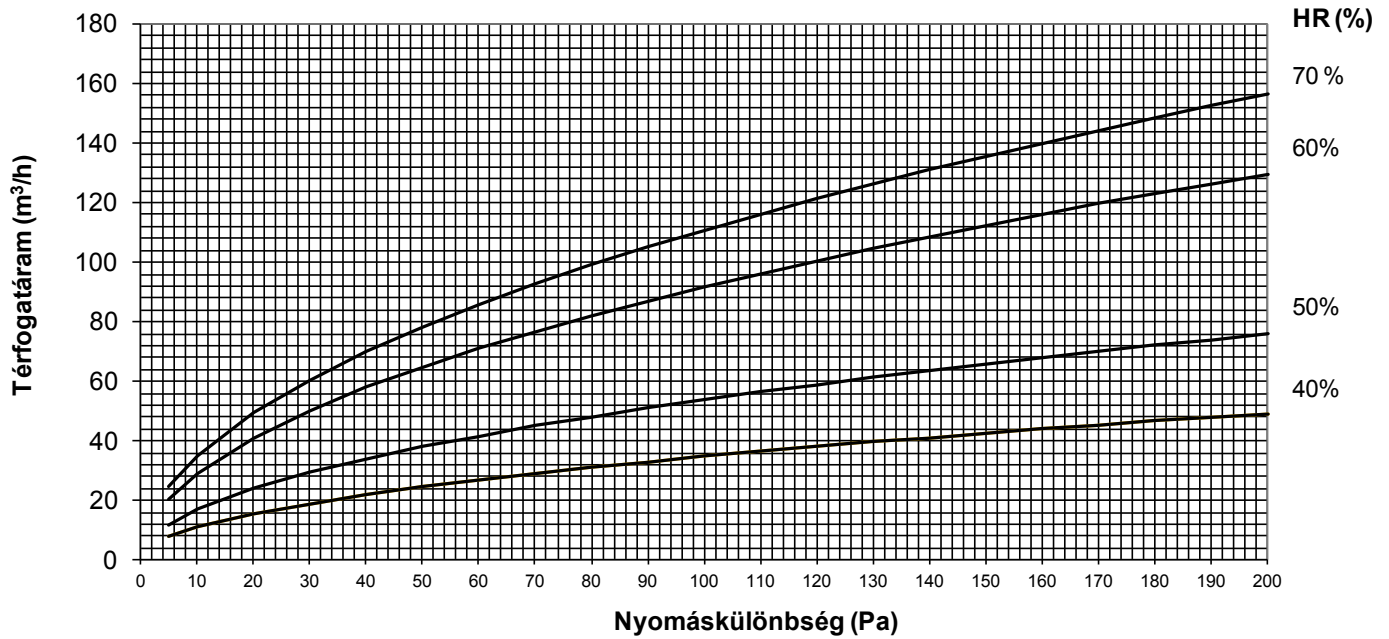

EHM 1256 (és színes változatai)
 növelt hozamú, higroszabályozású légszűrők nyílászáróba nyílt égésterű gázkészülékekhez

EHM 1276 (és színes változatai), EHM 1275 (és színes változatai)
 higroszabályozású légszűrők nyílászáróba komforttér szellőzéshez

EFM 1290

növelt hozamú légbevezetők nyílászáróba nyílt égésterű gázkészülékekhez

EFM 1292

növelt hozamú légbevezetők nyílászáróba nyílt égésterű gázkészülékekhez