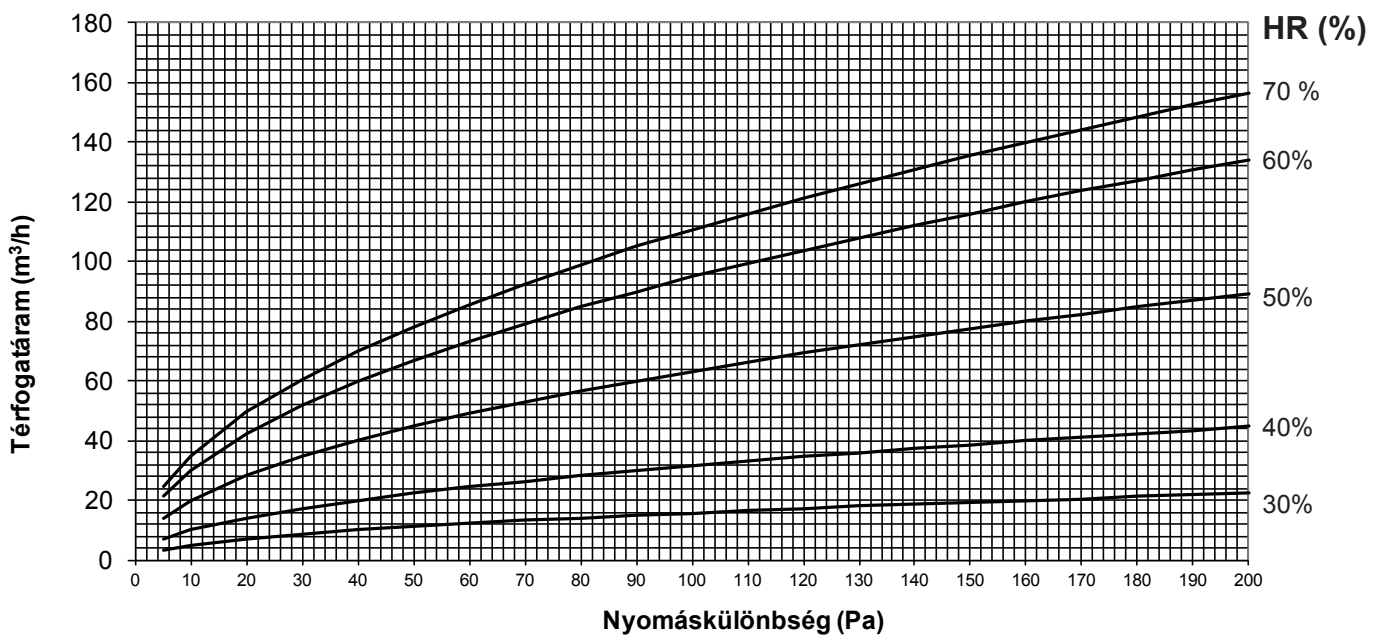

EHM 1256 (és színes változatai)
 növelt hozamú, higroszabályozású légszűrők nyílászáróba nyílt égésterű gázkészülékekhez

EHM 1276 (és színes változatai), EHM 1275 (és színes változatai)
 higroszabályozású légszűrők nyílászáróba komforttér szellőzéshez

EFM 1290

növelt hozamú légbevezetők nyílászáróba nyílt égésterű gázkészülékekhez

EFM 1292

növelt hozamú légbevezetők nyílászáróba nyílt égésterű gázkészülékekhez