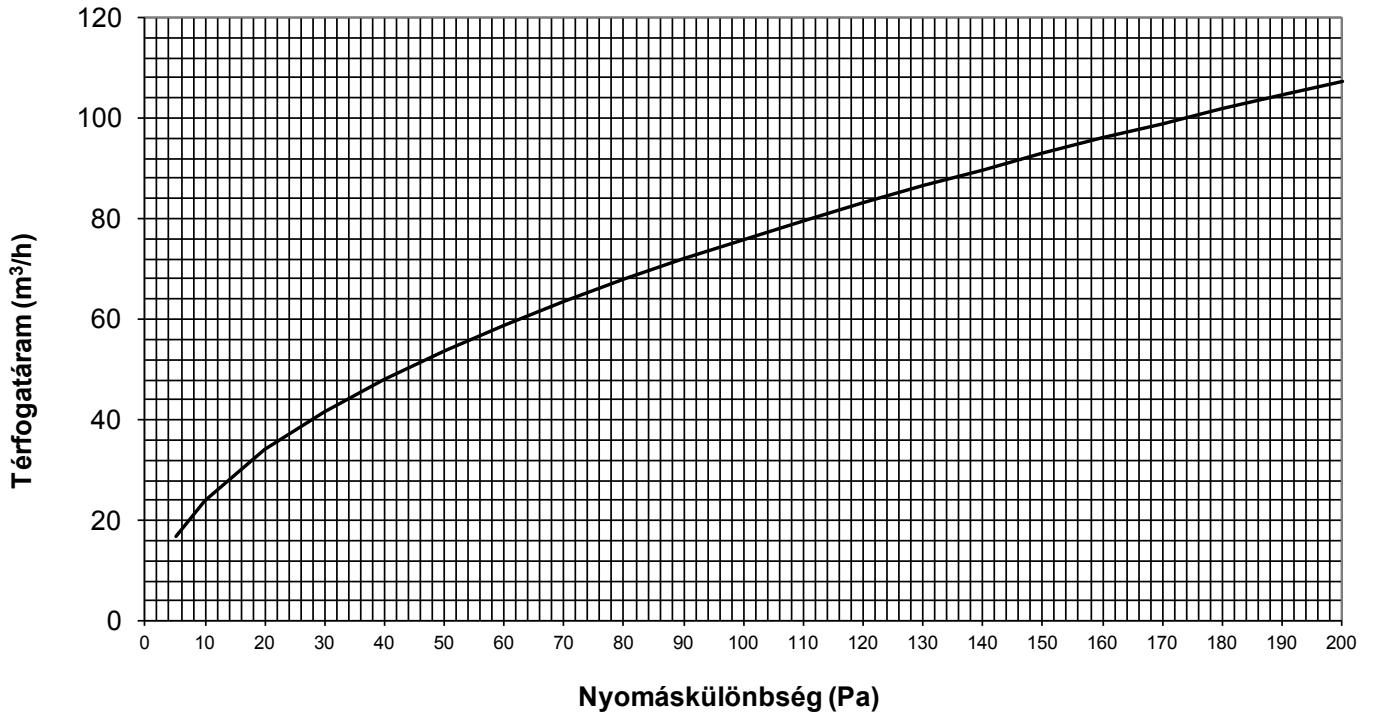

EFM 1290

növelt hozamú légbevezetők nyílászáróba nyílt égésterű gázkészülékekhez